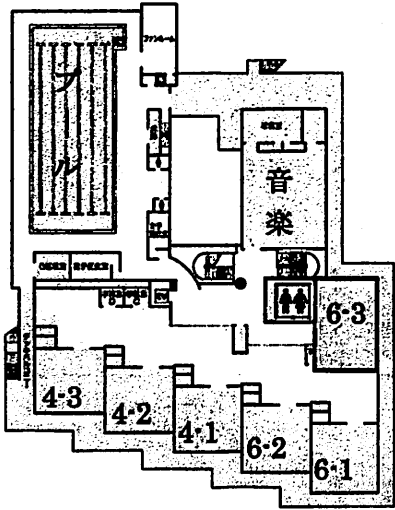

	ウェイクアップ		1校時		2校時		中休み 10:25~ 10:45	3校時		4校時		5校時		6校時		
	8:30~8:40		8:50~9:35		9:40~10:25			10:45~11:30		11:35~12:20		13:50~14:35		14:40~15:25		
	場所 内容		教科	指導者 場所	教科	指導者 場所		教科	指導者 場所	教科	指導者 場所	教科	指導者 場所	教科	指導者 場所	教科
1年1組	読書	☆国語	安藤 教室	図書	古賀・安藤 図書室	休み時間	☆算数	安藤・大中・奥田 教室・多目的室	音楽	安藤 教室	☆生活	安藤 教室				
1年2組		☆生活	大中 教室	☆国語	大中 教室		☆算数	教室・多目的室	図書	大中・古賀 図書室	☆学活	大中 教室				
1年3組		☆算数	澤・三橋 奥田 教室	☆国語	澤 教室		☆生活	澤 教室	☆音楽	三橋 教室	図書	澤・古賀 図書室				
1年4組			多目的室	☆生活	三橋 教室		図書	三橋 教室	図工	會田 教室	☆国語	三橋 教室				
2年1組		国語	岡田 教室	算数	諏訪 宮崎 岡田 奥田 各教室 多目的室		図工	諏訪 宮崎 岡田	体育	諏訪 宮崎 岡田	☆国語	諏訪 教室				
2年2組		図工	宮崎 教室				体育	アリーナ	☆国語	宮崎 教室						
2年3組		音楽	諏訪 教室				☆国語	岡田 教室								
3年1組		国語	城鼻 教室	体育	城鼻 船橋 船越 アリーナ		国語	城鼻 船越 稲葉 教室	社会	城鼻 教室	☆天沼	城鼻 教室	☆天沼	城鼻 教室	理科	城鼻 教室
3年2組		国語	船越 教室				☆天沼	船越 教室	理科	船越 教室	☆天沼	船越 教室	学活	船越 教室	図書	船越・古賀 図書室
3年3組		音楽	會田 音楽室				算数	算数ルーム	理科	船橋 アリーナ	☆天沼	船橋 アリーナ	国語	船橋 教室	☆天沼	船橋 教室
4年1組		体育	岸名 中村 阿曾 アリーナ	☆音楽	長谷川 音楽室		おはなし会	岸名 教室	理科	稲垣 教室	天沼	岸名 教室	天沼	岸名 教室	天沼	岸名 教室
4年2組				理科	稲垣 教室		おはなし会	中村 教室	おはなし会	中村 教室	天沼	中村 教室	天沼	中村 教室	天沼	中村 教室
4年3組				おはなし会	阿曾 教室		音楽	長谷川 音楽室	☆国語	阿曾 教室	音楽	長谷川 音楽室	天沼	阿曾 教室	天沼	阿曾 教室
5年1組		☆算数	山口 教室	☆学活	川島 5年2組		外国語	山口・ギベス 教室	天沼	山口 家庭科室	天沼	青柳 図工室	天沼	山口 川島 新宅 澤 アリーナ		
5年2組		☆算数	川島 教室	☆学活	川島 教室		天沼	川島 家庭科室	家庭科	川島 教室	外国語	川島・ギベス 教室				
5年3組		☆算数	新宅 教室	外国語	新宅・ギベス 教室		☆学活	新宅 5年2組	音楽	長谷川 音楽室	天沼	新宅 家庭科室				
5年4組	☆算数	稲葉 教室	天沼	山口 家庭科室	☆学活	新宅 5年2組	外国語	岸名・ギベス 教室	理科	新井 理科室						
6年1組	国語	向井 教室	学活	向井 教室	音楽	長谷川 音楽室	☆外国語	向井・永井 教室	天沼	同井 伊藤友 伊藤優	天沼	同井 伊藤友 伊藤優 アリーナ				
6年2組	理科	新井 理科室	☆外国語	伊藤友・永井 教室	図工	青柳 図工室	図工	青柳 図工室	天沼	各教室 オープン						
6年3組	社会	伊藤優 教室	理科	新井 理科室	☆外国語	伊藤優・永井 教室	理科	新井 理科室								
こだま	朝の活動	中村祐 権藤・長瀬 比留間 教室	音楽	中村祐 権藤・長瀬 比留間 教室	お話会	中村祐 権藤・長瀬 比留間 教室	☆生活単 元学習	中村祐 権藤・長瀬 比留間 教室	生活単元 学習	中村祐 権藤・長瀬 比留間 教室	天沼	中村祐 権藤・長瀬 比留間 教室				

給食・掃除・昼休み・チャレンジタイムは非公開です

教科に☆がある場合は、必ずICT機器を活用した授業となっております。携帯電話は電源をオフにするか、機内モードに設定するように、ご協力をお願いします。

教室配置図令和元年4月

4階

R階

3階トイレは、工事中のため使用できません。

3階

2階

B1階

1階