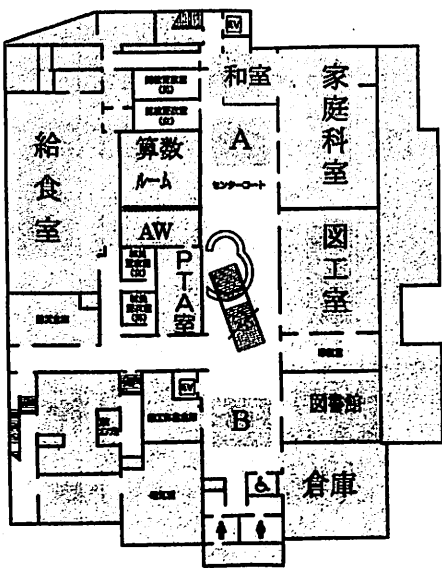

給食・掃除・昼休み・チャレンジタイムは非公開です

教科に☆がある場合は、必ずICT機器を活用した授業となっております。携帯電話は電源をオフにするか、機内モードに設定するように、ご協力をお願いします。

教室配置図令和元年4月

4階

R階

3階トイレは、工事中のため使用できません。

3階

2階

B1階

1階