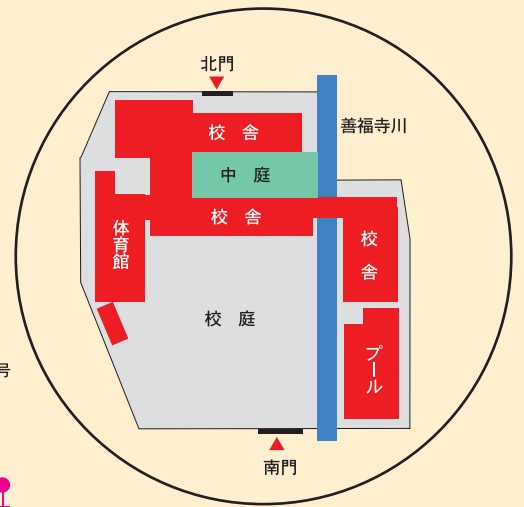

杉並区立 井荻小学校 案内図

校内案内図

バス停 コンビニ

● 交通案内

- JR中央線西荻窪駅より 徒歩13分
- JR荻窪駅より バス 桃井4丁目下車5分
- JR吉祥寺駅より バス 地蔵坂・荻窪中学校下車1分
- 西武新宿線武蔵関駅・上石神井駅よりバス 井荻小学校下車1分