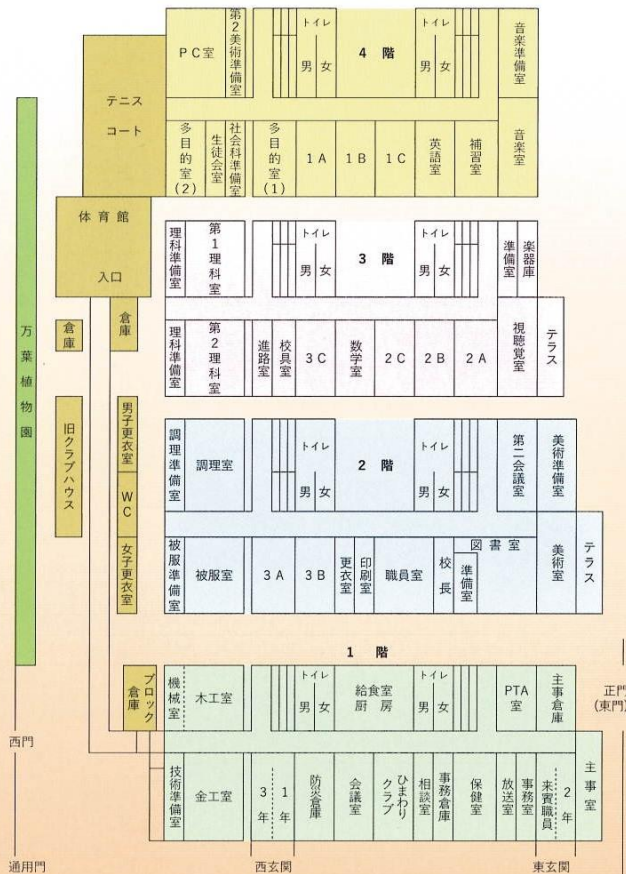

沿革〈平成 29 年度に開校 70 周年を迎えました〉

元号	年	月日	沿革	元号	年	月日	沿革
昭和	22	4. 1	杉並区立下高中学校設立	平成	10	8.26	校長・教職員・生徒・韓国・方背中学校親善訪問
		4.19	鎌田要之助初代校長着任		11	4. 1	中村馨第十三代校長着任
	24	4.18	現在地に新校舎落成		12.23		韓国・方背中学校訪問団来校
	25	9.28	校歌制定		12	8.28	教職員・生徒・韓国・方背中学校親善訪問
	26	4. 1	小沢政江第二代校長着任		8.31		耐震補強工事
	27	11.12	開校 5 周年式典挙行		11.16		杉並区研究奨励校研究発表会
	31	3.26	早川田能美第三代校長着任		12.22		韓国・方背中学校訪問団来校
		4. 1	校名を向陽中学校と変更する		13	4. 1	夜間機械警備開始
		9.13	プール落成		8.27		教職員・生徒・韓国・方背中学校親善訪問
	32	10. 2	開校 10 周年記念式典挙行		14	1.28	韓国・方背中学校訪問団来校
	36	4. 1	水沢一雄第四代校長着任		15	3.31	クラブハウス新築完成
	37	3.16	体育館落成		4. 1		岩田重信第十四代校長着任
	40	3.30	鉄筋 4 階 7 教室落成		17	4. 6	地域運営学校指定を受ける
	42	4. 1	松本秀麿第五代校長着任		18	4. 1	岩谷俊行第十五代校長着任
	43	3.31	鉄筋 4 階 4 教室落成		19	10.20	開校 60 周年記念式典挙行
	47	2.28	鉄筋 4 階 5 教室、校長室、職員室、事務室、放送室落成		20	3.14	屋上緑化工事完了
		4. 1	勝間田利作第六代校長着任		21	9.16	電子黒板設置
	49	3.31	鉄筋 4 階 6 教室他落成		11.27		金融教育研究校として発表
	50	3.31	鉄筋 4 階 8 教室落成		22	8.25	校庭緑地化施工完了
		4. 1	荒木敦第七代校長着任		23	1.14	平成 21-22 年度区教委指定「情報教育機器活用指導」発表
	54	3.31	学校開放施設・クラブハウス落成		24	4. 1	眞淵高史第十六代校長着任
		4. 1	里川雅司第八代校長着任		25	4. 1	平成 25-26 年度東京都理数教育フロンティア校指定
58	3.25	体育館ステージ完成				平成 25-27 年度部活動活性化事業 (硬式テニス部、バスケットボール部)	
	4. 1	堀内明子第九代校長着任	8.26			トイレ改修工事竣工	
61	4. 1	高橋光安第十代校長着任	26		9. 1	電子黒板プロジェクター導入	
62	11. 2	開校 40 周年記念式典挙行	27		4. 1	菅野武彦第十七代校長着任	
平成	3	3.31	コンピュータ室完成		8.31		タブレット型 P C 40 台設置
		4. 1	吉田和彦第十一代校長着任		28	9. 1	教室用タブレット P C 29 台導入
	6	4. 1	小池國雄第十二代校長着任		29	2.10	太陽光発電設備設置工事竣工
	7	10. 2	韓国・方背中学校長・教諭来校		11.25		開校 70 周年記念式典挙行
		12.25	方背中学校との友好交流に関する確認書を取り交わす	30	11. 9	平成 29・30 年度 区教委教育課題研究指定校 「主体的・対話的で深い学びを通じた学力向上」発表	
9	6.21	開校 50 周年記念式典挙行					
	6.26	韓国教員訪日研修団来校					

教室配置図

学校概要 (令和 2 年 5 月 1 日現在)

- 〔設置〕 昭和 22 年 4 月 1 日
- 〔学級数〕 9 学級
(1年生 3 学級 / 2年生 3 学級 / 3年生 3 学級)
- 〔生徒数〕 291 名 (男子 142 名 / 女子 149 名)
- 〔校長〕 中谷 愛 (令和 2 年 4 月 1 日 着任)
- 〔教職員数〕 49 名
- 〔交通機関〕 京王線 桜上水駅下車 徒歩 10 分
井の頭線 西永福駅下車 徒歩 13 分

施設概要

- 〔校地面積〕 16,851 ㎡
- 〔校舎〕 6,009 ㎡
- 〔運動場〕 10,842 ㎡
- 〔体育館〕 891 ㎡
- 〔プール〕 25m×5 コース
- 〔テニスコート〕 3 面 (クレーコート)