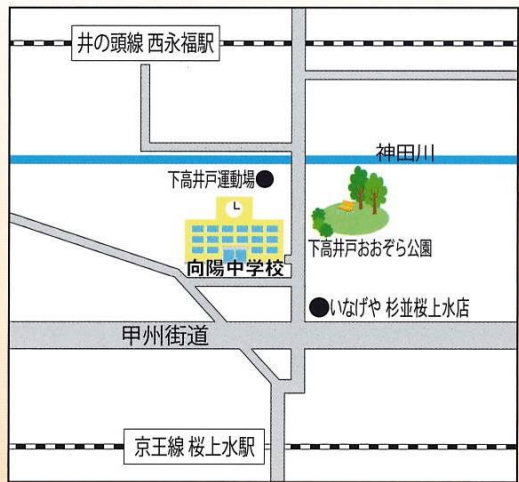

沿革〈平成 29 年度に開校 70 周年を迎えました〉

元号	年	月日	沿革	元号	年	月日	沿革
昭和	22	4. 1	杉並区立下高中学校設立	平成	10	8.26	校長・教職員・生徒・韓国・方背中学校親善訪問
		4.19	鎌田要之助初代校長着任		11	4. 1	中村馨第十三代校長着任
	24	4.18	現在地に新校舎落成		12.23		韓国・方背中学校訪問団来校
	25	9.28	校歌制定		12	8.28	教職員・生徒・韓国・方背中学校親善訪問
	26	4. 1	小沢政江第二代校長着任		8.31		耐震補強工事
	27	11.12	開校 5 周年式典挙行		11.16		杉並区研究奨励校研究発表会
	31	3.26	早川田能美第三代校長着任		12.22		韓国・方背中学校訪問団来校
		4. 1	校名を向陽中学校と変更する		13	4. 1	夜間機械警備開始
		9.13	プール落成		8.27		教職員・生徒・韓国・方背中学校親善訪問
	32	10. 2	開校 10 周年記念式典挙行		14	1.28	韓国・方背中学校訪問団来校
	36	4. 1	水沢一雄第四代校長着任		15	3.31	クラブハウス新築完成
	37	3.16	体育館落成		4. 1		岩田重信第十四代校長着任
	40	3.30	鉄筋 4 階 7 教室落成		17	4. 6	地域運営学校指定を受ける
	42	4. 1	松本秀麿第五代校長着任		18	4. 1	岩谷俊行第十五代校長着任
	43	3.31	鉄筋 4 階 4 教室落成		19	10.20	開校 60 周年記念式典挙行
	47	2.28	鉄筋 4 階 5 教室、校長室、職員室、事務室、放送室落成		20	3.14	屋上緑化工事完了
		4. 1	勝間田利作第六代校長着任		21	9.16	電子黒板設置
	49	3.31	鉄筋 4 階 6 教室他落成		11.27		金融教育研究校として発表
	50	3.31	鉄筋 4 階 8 教室落成		22	8.25	校庭緑地化施工完了
		4. 1	荒木敦第七代校長着任		23	1.14	平成 21-22 年度区教委指定「情報教育機器活用指導」発表
	54	3.31	学校開放施設・クラブハウス落成		24	4. 1	眞淵高史第十六代校長着任
		4. 1	里川雅司第八代校長着任		25	4. 1	平成 25-26 年度東京都理数教育フロンティア校指定
58	3.25	体育館ステージ完成				平成 25-27 年度部活動活性化事業 (硬式テニス部、バスケットボール部)	
	4. 1	堀内明子第九代校長着任	8.26			トイレ改修工事竣工	
61	4. 1	高橋光安第十代校長着任	26		9. 1	電子黒板プロジェクター導入	
62	11. 2	開校 40 周年記念式典挙行	27		4. 1	菅野武彦第十七代校長着任	
平成	3	3.31	コンピュータ室完成		8.31		タブレット型 P C 40 台設置
		4. 1	吉田和彦第十一代校長着任		28	9. 1	教室用タブレット P C 29 台導入
	6	4. 1	小池國雄第十二代校長着任		29	2.10	太陽光発電設備設置工事竣工
	7	10. 2	韓国・方背中学校長・教諭来校		11.25		開校 70 周年記念式典挙行
		12.25	方背中学校との友好交流に関する確認書を取り交わす	30	11. 9	平成 29・30 年度 区教委教育課題研究指定校 「主体的・対話的で深い学びを通じた学力向上」発表	
9	6.21	開校 50 周年記念式典挙行					
	6.26	韓国教員訪日研修団来校					

教室配置図

学校概要 (令和 2 年 5 月 1 日現在)

- 〔設置〕 昭和 22 年 4 月 1 日
- 〔学級数〕 9 学級
(1年生 3 学級 / 2年生 3 学級 / 3年生 3 学級)
- 〔生徒数〕 291 名 (男子 142 名 / 女子 149 名)
- 〔校長〕 中谷 愛 (令和 2 年 4 月 1 日 着任)
- 〔教職員数〕 49 名
- 〔交通機関〕 京王線 桜上水駅下車 徒歩 10 分
井の頭線 西永福駅下車 徒歩 13 分

施設概要

- 〔校地面積〕 16,851 ㎡
- 〔校舎〕 6,009 ㎡
- 〔運動場〕 10,842 ㎡
- 〔体育館〕 891 ㎡
- 〔プール〕 25m×5 コース
- 〔テニスコート〕 3 面 (クレーコート)