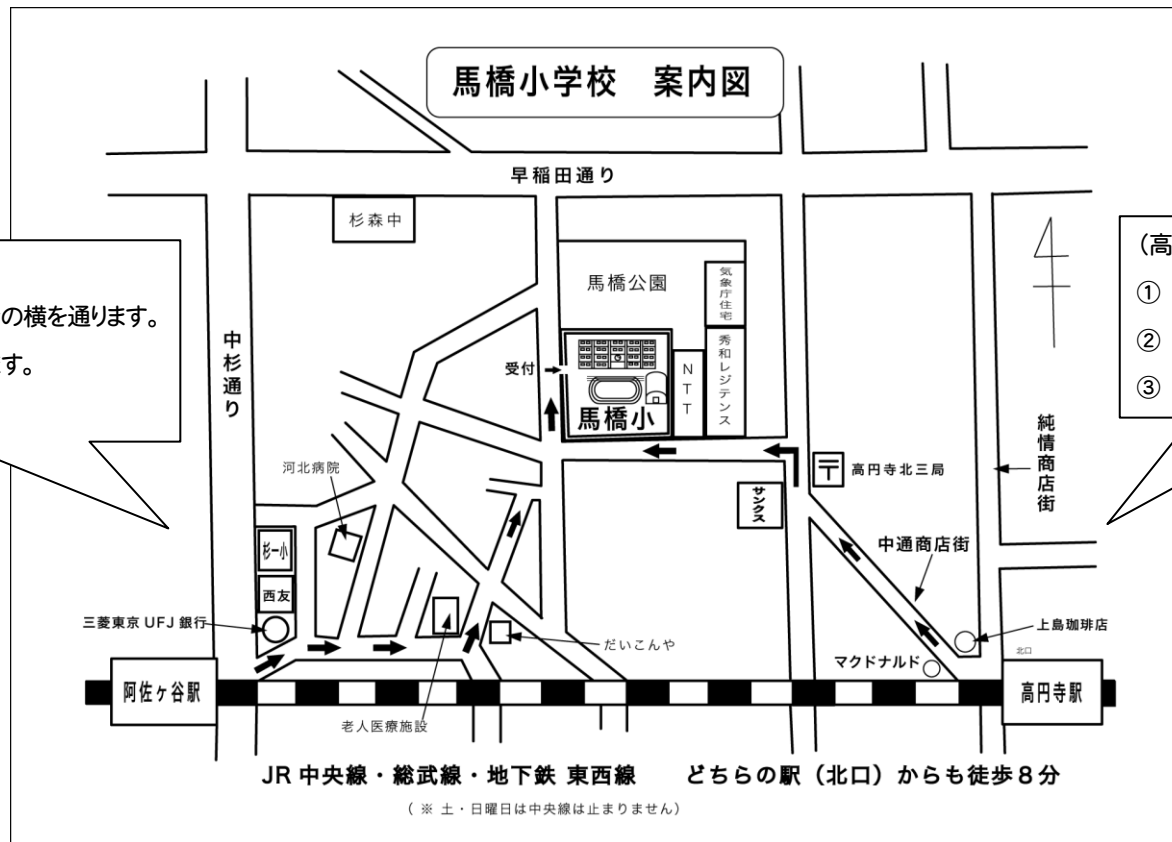

杉並区立馬橋小学校

〒166-0002 東京都杉並区高円寺北4-28-5

TEL 03-3330-3411

FAX 03-3310-2706

JR 中央線・総武線 阿佐ヶ谷駅から徒歩 8 分 高円寺駅から徒歩 8 分

馬橋小学校 案内図

(阿佐ヶ谷駅北口～馬橋小学校)

- ① 北口を出て三菱東京UFJ銀行の横を通ります。
- ② だいこん屋の角を左に曲がります。
- ③ 突き当たりまでまっすぐ歩きます。

(高円寺駅北口～馬橋小学校)

- ① 北口を出てセントラルロードを通る。
- ② 突き当たり(コンビニ)を右に曲がる。
- ③ 郵便局のところを左に曲がる。

JR 中央線・総武線・地下鉄 東西線 どちらの駅 (北口) から徒歩 8 分

(※ 土・日曜日は中央線は止まりません)