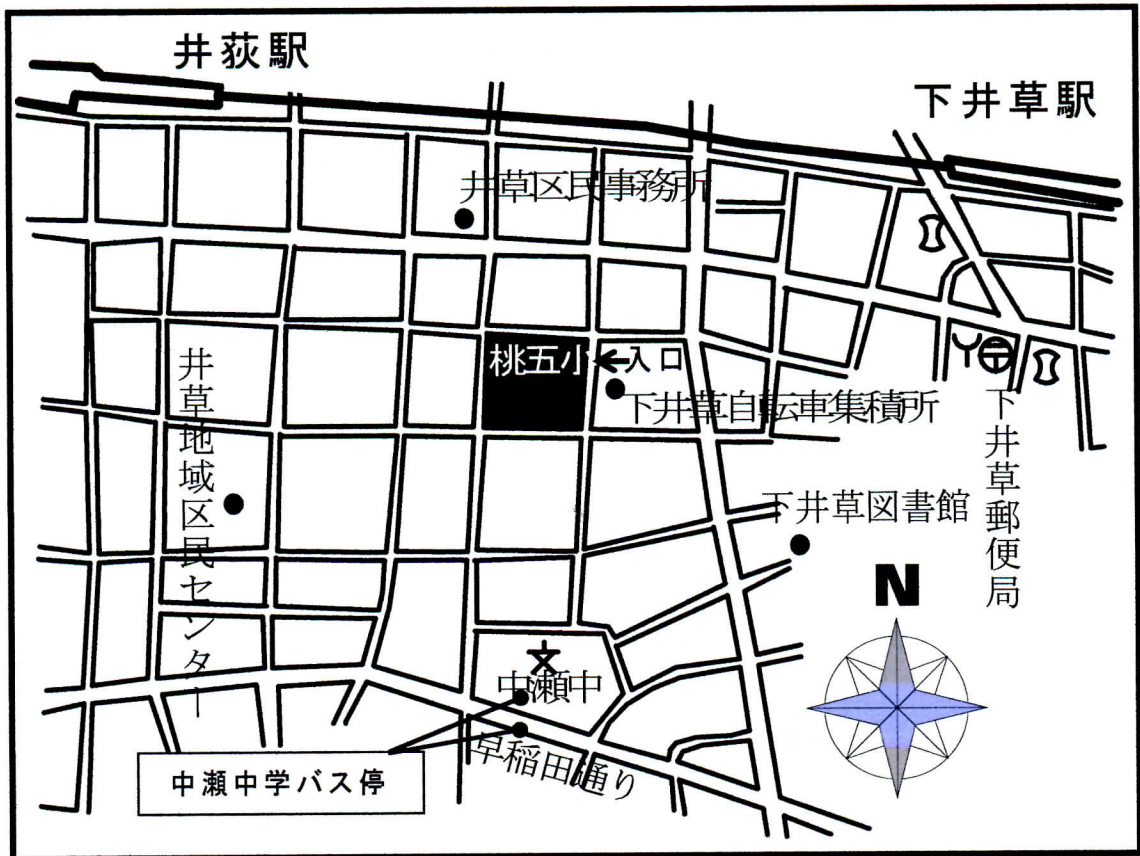

### 杉並区立桃井第五小学校

TEL 3390-3188

東京杉並区下井草 4 丁目 22 番 4 号

FAX 3390-0229

西武新宿線井荻駅又は下井草駅 徒歩 8 分

J R 荻窪駅からバス (荻 10) 中瀬中学下車徒歩 5 分

J R 阿佐ヶ谷駅からバス (阿 50) 下井草駅下車徒歩 8 分

中瀬中学バス停で降りましたら、中瀬中学校に沿って歩きます。北(西武線のある方)に向いますと、桃五小が見えてきます。

入口は、東側の来賓用玄関です。