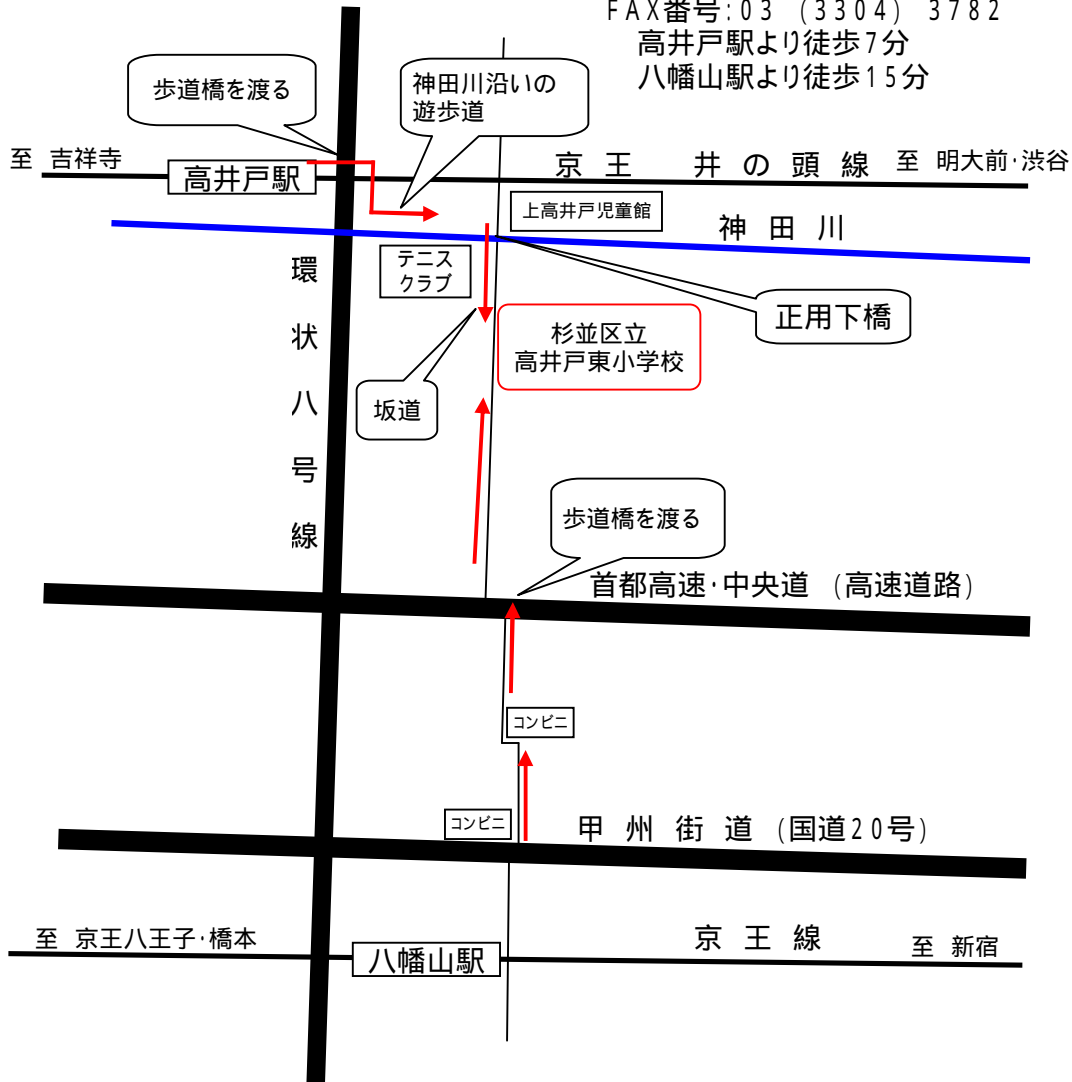

杉並区立高井戸東小学校 案内地図

住所 : 東京都杉並区高井戸東1-12-1
 電話番号: 03 (3304) 5711
 FAX番号: 03 (3304) 3782
 高井戸駅より徒歩7分
 八幡山駅より徒歩15分

最寄駅までの路線図