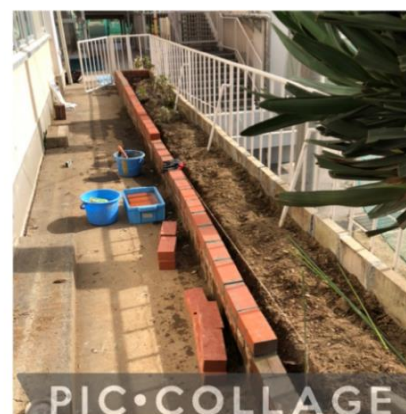

学校支援本部からのお知らせ

学校支援本部では新型コロナウイルス感染拡大防止のため、非接触型の活動を行っています。
令和2年11月から「**令和の校庭花壇大改修!**」がスタート。
レンガを積んでセメントで固定、土を入れて荒れた花壇が復活です!

11月に蒔いた種、寄せ植えしたパンジーが冬の寒さに
耐え、春に見事な花を咲かせてくれました。
高井戸中よりいただいた「アンネのバラ」もステキ♡
青いネモフィラとのコラボが最高！！ですね。