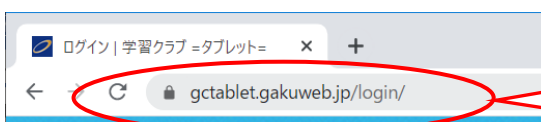

■ 家庭学習システムの試用提供

「みんなの学習クラブ®」タブレット版について

東田中学校のIDとパスワード

ユーザーID とパスワードは以下の通りです。

ユーザーID	
パスワード	

←学校メールでお知らせします

(半角英数です)

※ 令和2年5月10日までご利用いただけます。

◆ 推奨環境 ◆

OS : Windows 8以降、iOS 11以降
対応ブラウザ : Internet Explorer 11, Microsoft Edge, Google Chrome, Safari, Mozilla Firefox
Adobe Reader : Version XI以降

※ ブラウザ、Adobe Reader ともに最新版を推奨

※ スマートフォンでもアクセスできますが、画面サイズが小さいため、画面が崩れる可能性があります。

< ログイン方法 >

- ① <https://gctablet.gakuweb.jp/> にアクセスして下さい。