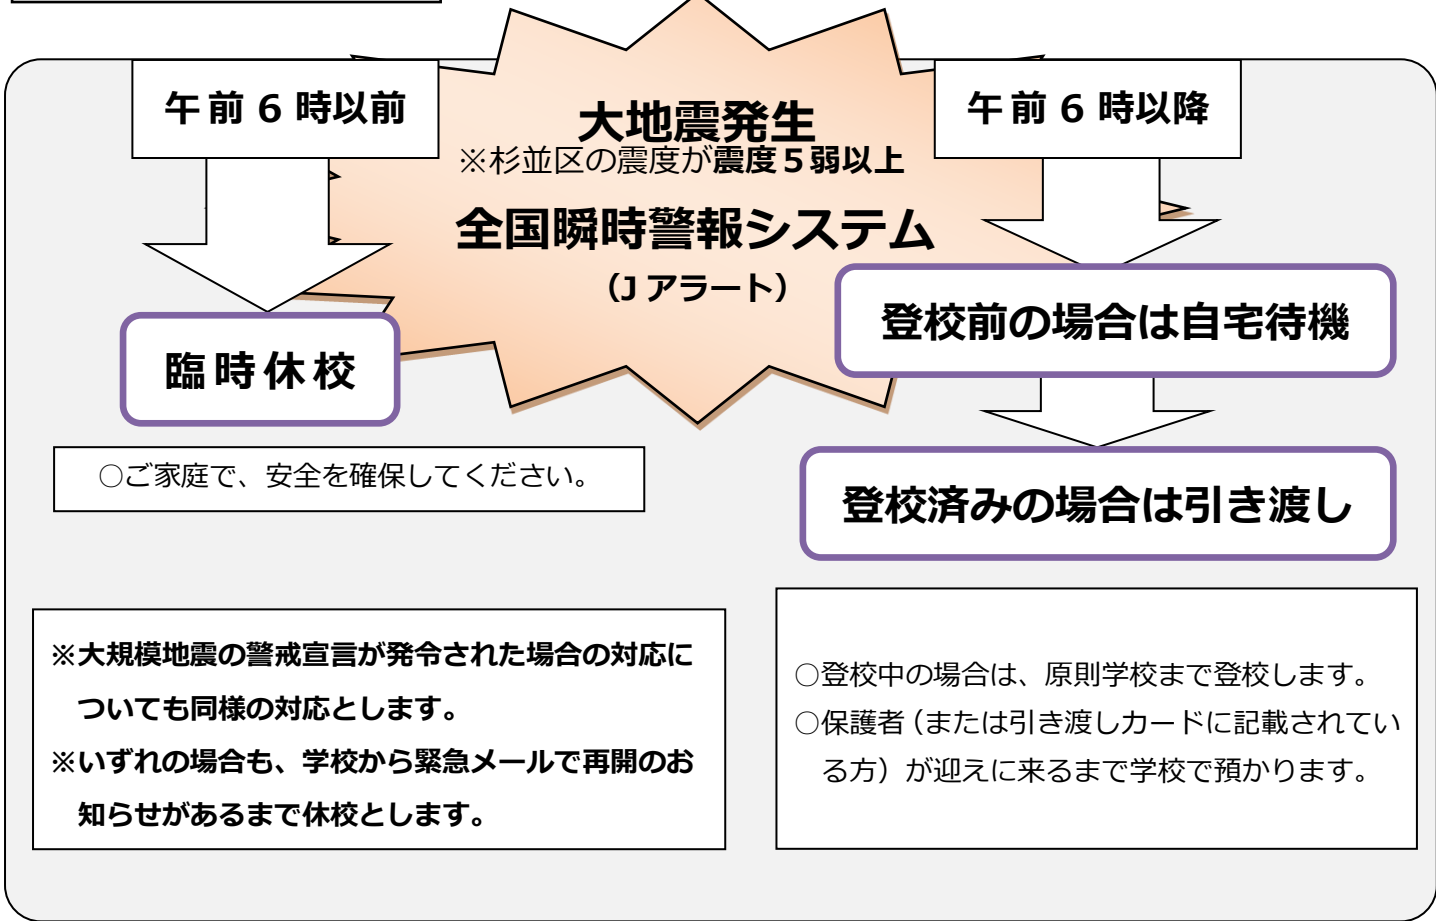

保存版
(大切に保管してください)

緊急時の学校の対応

※杉並区に大雨、暴風、大雪、暴風雪、洪水
いずれか1つでも発令された場合

気象の情報や予報などは、各ウェブサイトでもご確認ください。

- * 学校ホームページ URL <http://www.suginami-school.ed.jp/momo3shou/>
- * 杉並区ホームページ URL <http://www.city.suginami.tokyo.jp/>
- * 気象庁ホームページ URL <http://www.jma.go.jp/jma/index.html>
- * 内閣官房国民保護ポータルサイト URL <http://www.kokuminhogo.go.jp>