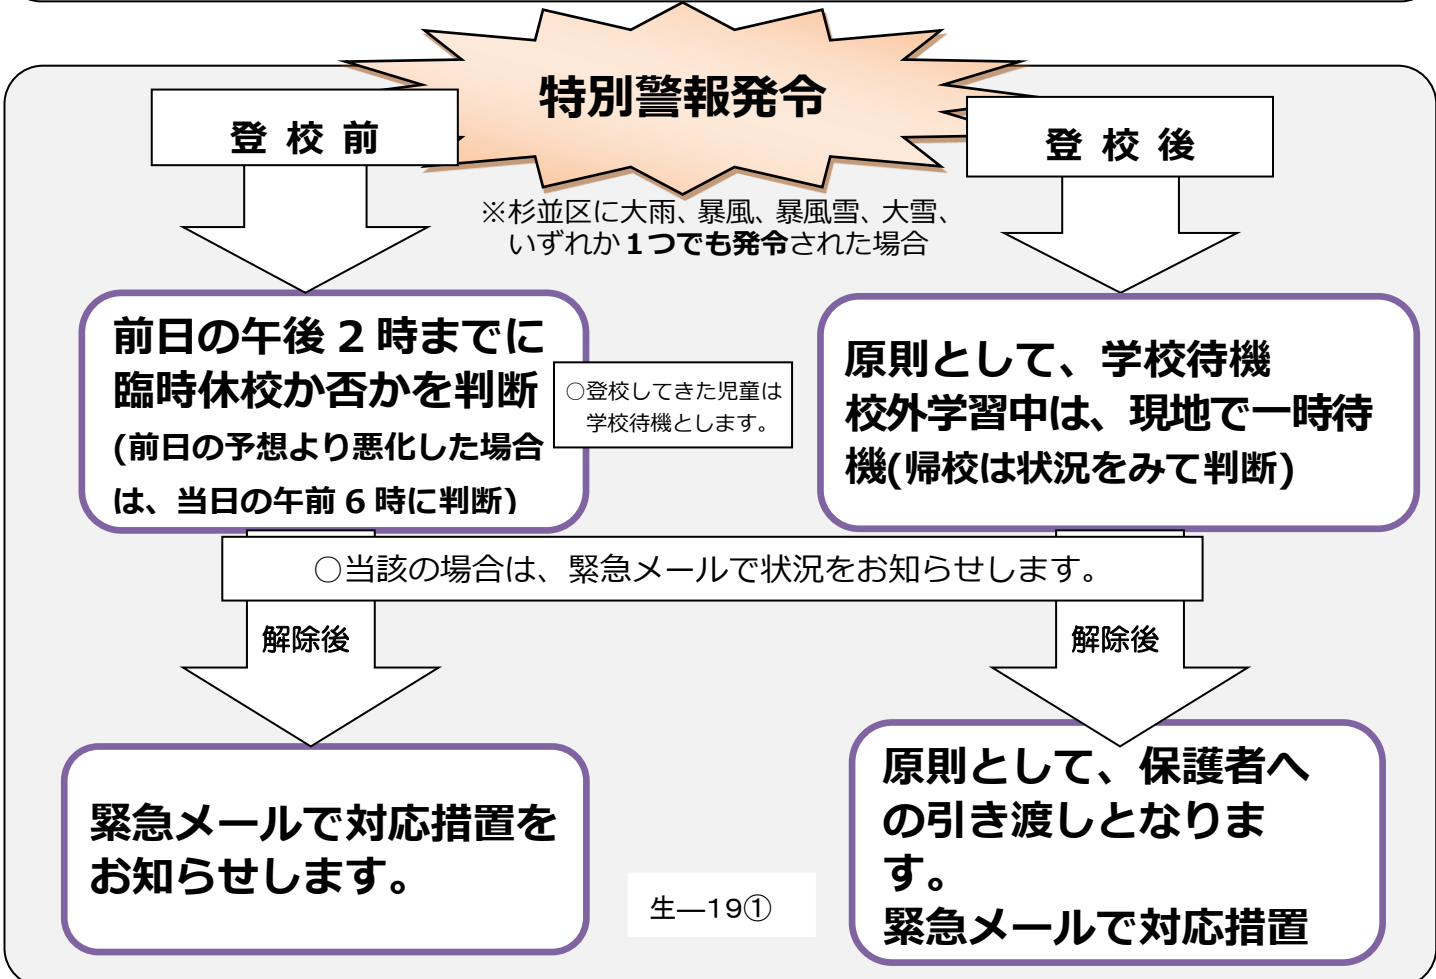

保存版
(大切に保管してください)

緊急時の学校の対応

※杉並区に大雨、暴風、大雪、暴風雪、洪水
いずれか1つでも発令された場合

気象の情報や予報などは、各ウェブサイトでもご確認ください。

- * 学校ホームページ URL <http://www.suginami-school.ed.jp/momo3shou/>
- * 杉並区ホームページ URL <http://www.city.suginami.tokyo.jp/>
- * 気象庁ホームページ URL <http://www.jma.go.jp/jma/index.html>
- * 内閣官房国民保護ポータルサイト URL <http://www.kokuminhogo.go.jp>