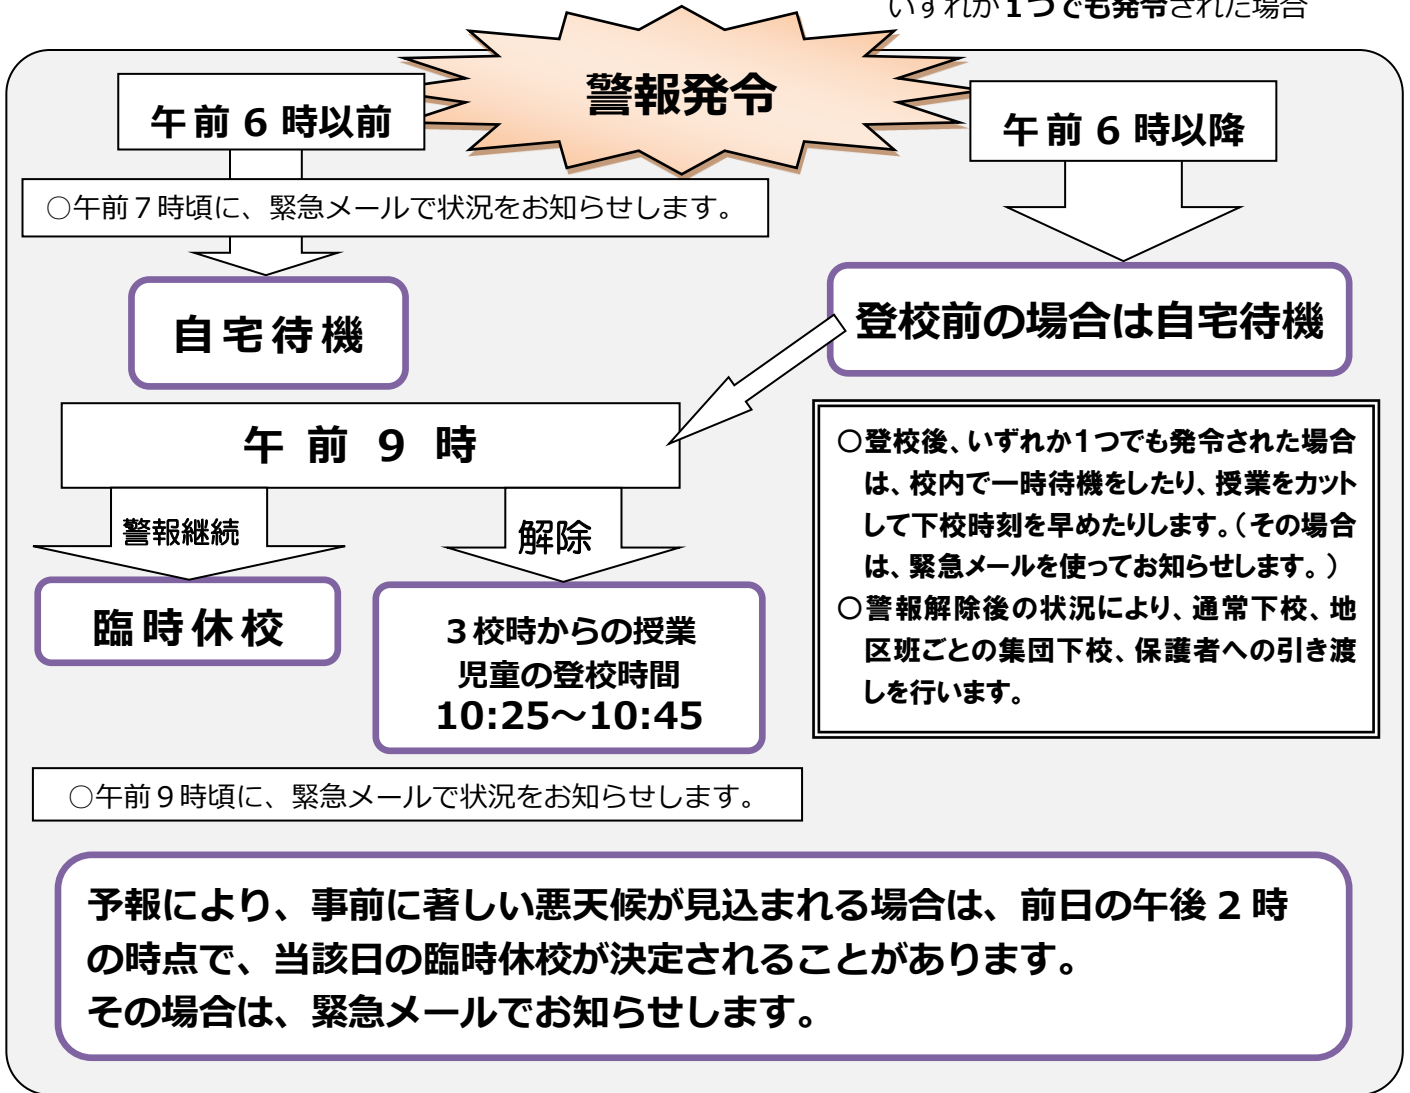

保存版
(大切に保管してください)

緊急時の学校の対応

※杉並区に大雨、暴風、大雪、暴風雪、洪水
いずれか1つでも発令された場合

気象の情報や予報などは、各ウェブサイトでもご確認ください。

- * 学校ホームページ URL <http://www.suginami-school.ed.jp/momo3shou/>
- * 杉並区ホームページ URL <http://www.city.suginami.tokyo.jp/>
- * 気象庁ホームページ URL <http://www.jma.go.jp/jma/index.html>
- * 内閣官房国民保護ポータルサイト URL <http://www.kokuminhogo.go.jp>