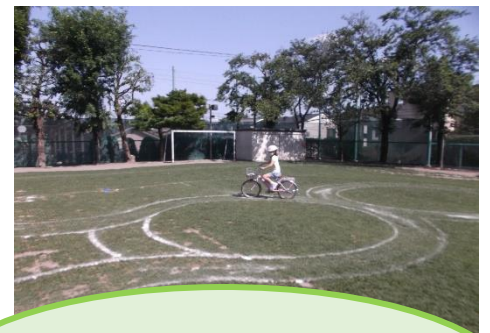

自転車安全教室

警察の方に来校していただき、自転車安全教室を行いました。

まず、自転車に乗るときに関わる標識のお話を聞きました。そして、「**ブタハシャベル**」という言葉が教えてもらいました。これは、自転車点検のポイントだそうです。

ブ…ブレーキ **タ**…タイヤ
ハ…ハンドル **シャ**…車体
ベル…ベル

話の後に、実際に自転車に乗って用意された様々なコースを走りました。一本橋やジグザグ道、でこぼこ道、八の字など、難しそうなコースに

チャレンジ！！

一本橋
道が狭くて
バランスを取るのが
むずかしい

ジグザグコース
ハンドルを上手に操作して、
すいすい

でこぼこコース
がたがたして
体がはずむ