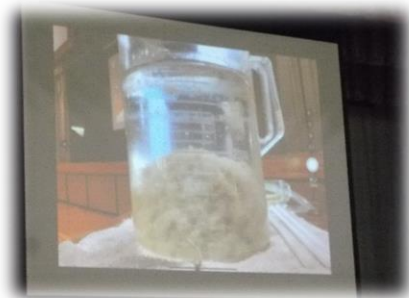

# 水道キャラバン

東京水道局から「みずき れい」と「みずお まなぶ」さんを  
迎え、東京の水道水について学びました。

ダムや浄水場などの施設について動画をみたり、実演実験をみせ  
てもらったりして楽しく学習することができました。

飲める水にするために、多くの工夫がされていることに気づき、改  
めて水を大切にしたいという気持ちが高まりました。

※他への写真の転用は、ご遠慮ください。