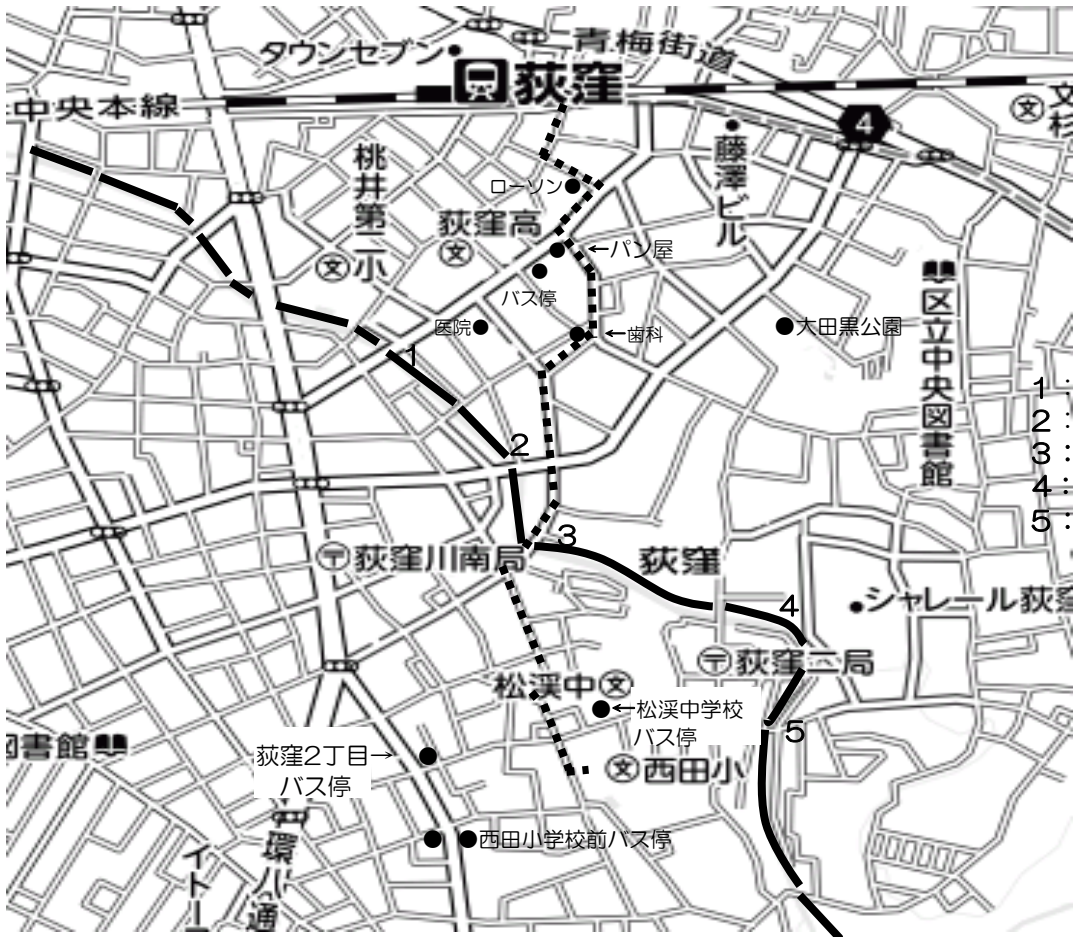

12

杉並区立西田小学校

TEL 03-3392-6828

Member of
UNESCO
Associated
Schools

〒167-0051 杉並区荻窪1-38-15

FAX 03-3393-7591

地下鉄(丸ノ内線) 「荻窪」徒歩15分
JR (中央線) 「荻窪」徒歩15分

ユネスコスクール

2分区

バス：荻窪南口①「シャレール荻窪」行 約10分 《松溪中学校》下車徒歩1分

バス：荻窪南口④「蘆花公園」行 約10分 《荻窪二丁目》下車徒歩3分

バス：京王井の頭線高井戸駅「荻窪」行 約10分 《西田小学校前》下車徒歩4分

- 1: 忍川橋
- 2: 春日橋
- 3: 松見橋
- 4: 松溪橋
- 5: 西田端橋