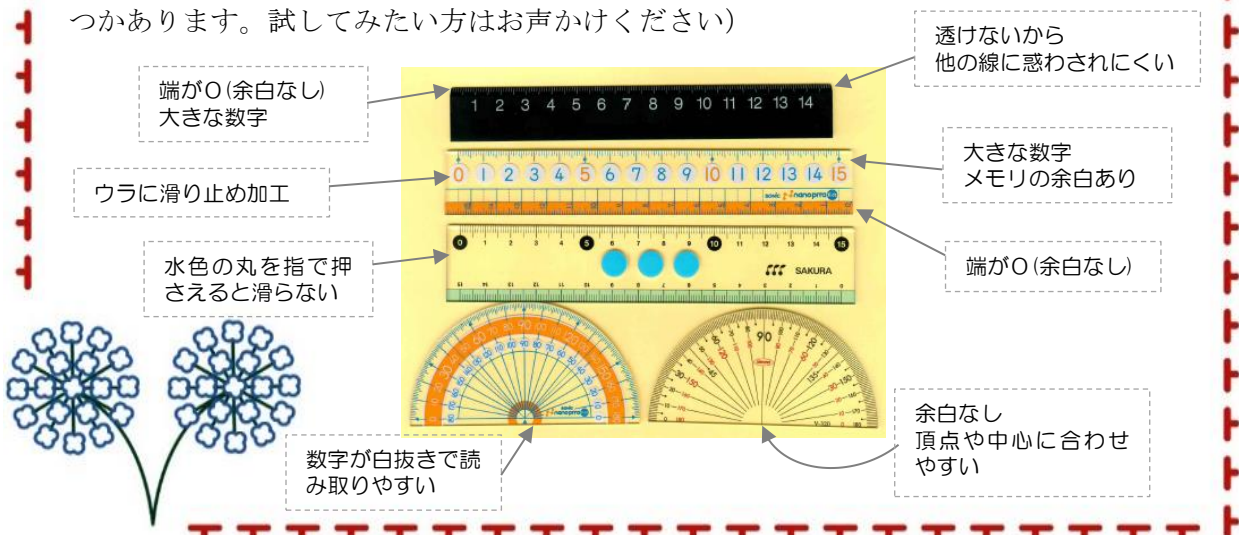

～ お助けグッズ 定規編 ～

線を引こうとすると定規がずれてしまう、長さをうまく測れないなどの“定規”にまつわるお悩みはありませんか？ 最近は「滑らない」、「見やすい」など工夫をこらした商品をネット通販やスーパーの文具売り場でも見かけるようになりました。使いやすさは人それぞれ。ぜひお子さんと一緒に選んでみてください。（ことばの教室にもいくつかあります。試してみたい方はお声かけください）