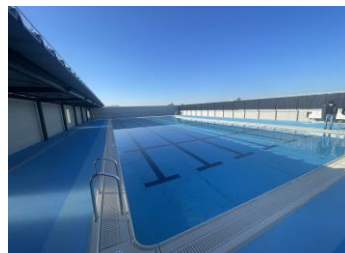

2月のあいさつ標語

〇おはようと 言うとみんなは にこにこだ

3年 児童作品

〇やさしくなれて すごい言葉は 何でしょう

6年 児童作品

2月の生活目標

「じょうぶなからだをつくろう」

寒い冬のその先には、春がもうそこまでやっています。

健康第一！自分の体の健康と成長のためによいことをすすんでやってほしいと思います。早寝・早起き・朝ご飯。新しい校舎でも体をたくさん動かしましょう！