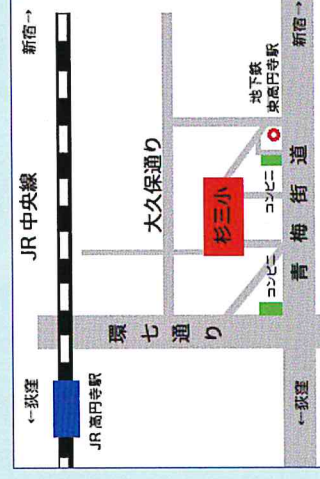

本校CS委員

福田 晴一 委員

甲斐崎博史先生

学校案内

杉並区立杉並第三小学校

東京都杉並区高円寺南1-15-13

TEL03-3314-1564 FAX03-3314-1449

問い合わせ：副校長 板垣聡美