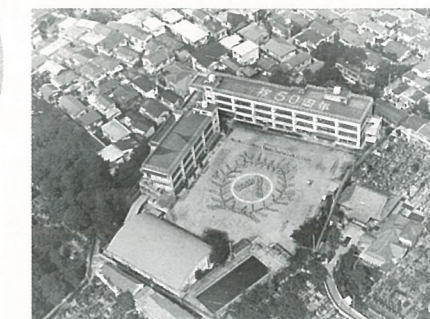

昭和57年 50周年記念航空写真