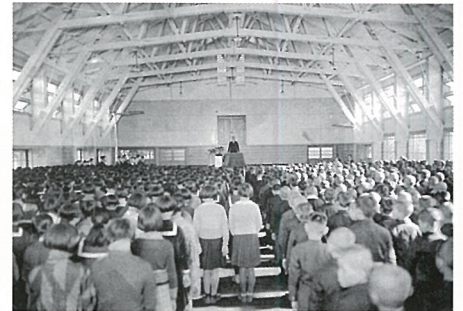

昭和9年 講堂落成

1936 11. 6. 1

理科室から出火し、10教室が
焼失する

1937 12. 2. 16

第二次増築
音楽室、工作室、家事室など
16教室を増築

3. 31

第2代校長 大内耕治就任