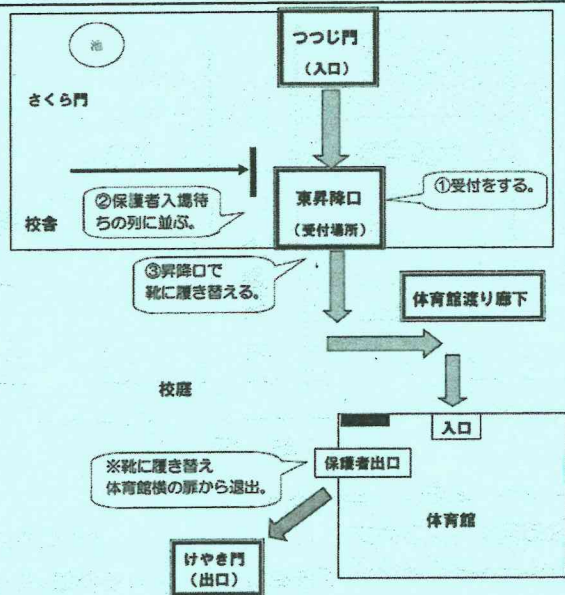

～ ご案内 ～

校庭の木々も色付き、秋の深まりを感じる季節となりました。皆様には日頃より本校の教育活動にご協力を賜り、感謝申し上げます。

さて、11月25日(金)・26日(土)に、本校体育館におきまして音楽会を開催いたします。子ども達が、日々の学習成果を精一杯に表現する姿をご覧いただきたく、ご案内申し上げます。

なお、感染症拡大予防対策のため、保護者の皆様には、お子様の学年のみの鑑賞となります。ご理解とご協力をお願いします。

令和4年11月4日

杉並区立杉並第九小学校 校長 岩崎 吉伸

《受付図》

お願い

○必ず、「入校証」をお持ちいただき、着用をお願いします。忘れた場合は入場できません。ご注意ください。

○上履きと下足入れを用意し、下足は各自でお持ちください。(お帰りは昇降口を通過しません)

○当日は「つつじ門」から来校いただき受付を済ませて体育館にお進みください。

○帰りは、「けやき門」からのみの退場となります。【完全入れ替え制】