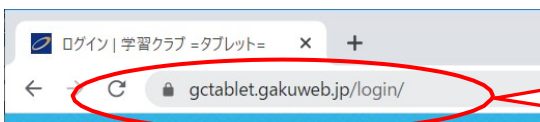

■ 家庭学習システムの試用提供

「みんなの学習クラブ®」タブレット版 | D発行について

杉並区立杉森中学校

御中

ユーザーID とパスワードは以下の通りです。

ユーザーID	
パスワード	

(半角英数です)

※令和2年5月10日までご利用いただけます。

◆ 推奨環境 ◆

OS : Windows 8以降、iOS 11以降
対応ブラウザ : Internet Explorer 11, Microsoft Edge, Google Chrome, Safari, Mozilla
Adobe Reader : Firefox Version XI以降

※ブラウザ、Adobe Readerともに最新版を推奨

※スマートフォンでもアクセスできますが、画面サイズが小さいため、画面が崩れる可能性があります。

< ログイン方法 >

① <https://gctablet.gakuweb.jp/> にアクセスして下さい。