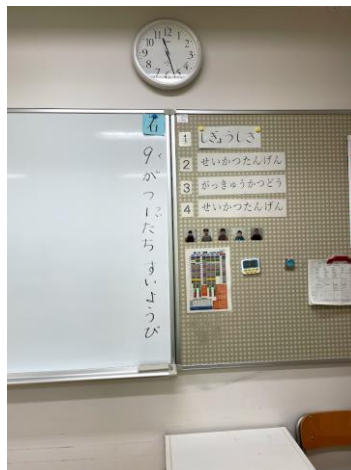

【入口】

久我山学級の昇降口は、1階にあります。登校したら、時間まで、校庭側の職員室横に、並んで待ちます。

【プレイルーム】

みんなで、集まるときには、プレイルームを使います。

【1年生の教室】

1年生の教室です。見て分かる工夫をしています。

【教室の窓から】

教室の外には、学級のプランターがあります。今年は、ナスやオクラがたくさんできました。