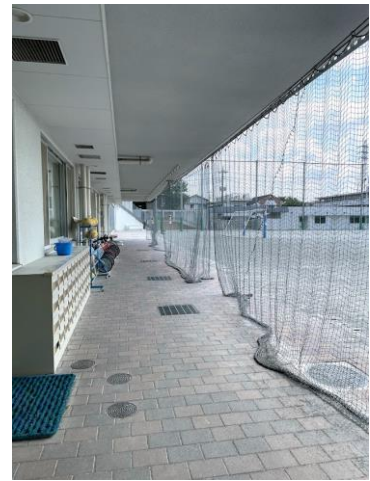

【入口】

久我山学級の昇降口は、1階にあります。登校したら、時間まで、校庭側の職員室横に、並んで待ちます。

【プレイルーム】

みんなで、集まるときには、プレイルームを使います。

【1年生の教室】

1年生の教室です。見て分かる工夫をしています。

【教室の窓から】

教室の外には、学級のプランターがあります。今年は、ナスやオクラがたくさんできました。