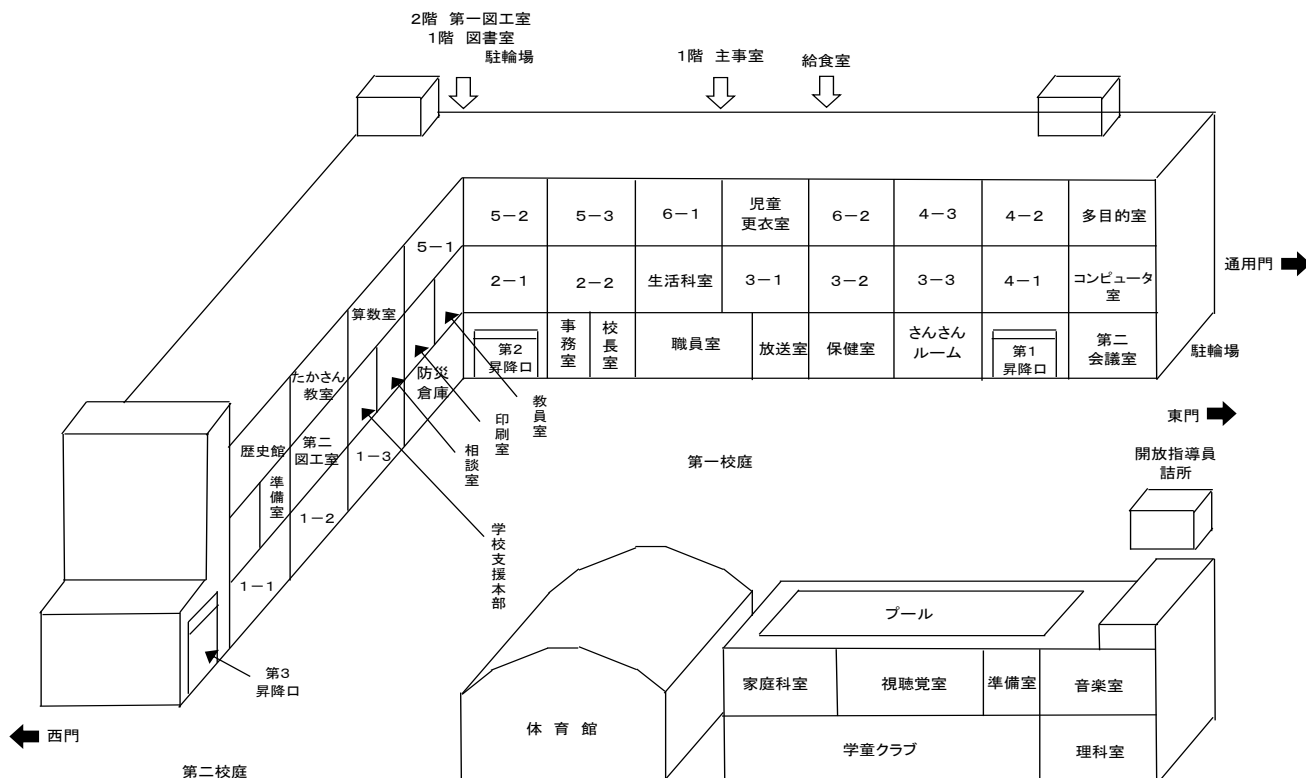

2校時は講演会のため、授業の公開はしません。

※下校時刻は11時15分頃です。

2. お願い（教育上、施設上、安全上の配慮のため）

- 入り口は東門(正門)のみとさせていただきます。
- 地域の皆さまの受付は東門入ってすぐ右の第一昇降口に、保護者の皆さまの受付は各教室でございます。
- 入校証の着用をお願いいたします。
- 上履きをご持参ください。(下足は各自お持ちください。)
- 写真やビデオの撮影はご遠慮ください。
- 緊急時の通路確保のため、徒歩でのご来校をお願いします。
- ご不明な点、お問い合わせ等がございましたら、副校長高橋までご連絡ください。

03-3302-0181

3. 校舎案内図

4. 教科－授業会場(上段), 単元名(下段)

学 級	朝 8:30	1 校時 8:40～9:25	2 校時 9:30～10:15	3 校時 10:30～11:15
1 年 1 組 宮江学級	朝 の 会	道徳一教室 「こころはっぱ」	講演会－体育館 「心を育む」 ※授業公開は 行っていません。	生活科一教室 「きれいにできたよ」
1 年 2 組 西学級		道徳一教室 「こころはっぱ」		生活科一教室 「きれいにできたよ」
1 年 3 組 山田明学級		道徳一教室 「こころはっぱ」		生活科一教室 「きれいにできたよ」
2 年 1 組 堀内学級		道徳一教室 「森のともだち」		音楽一教室 「ひょうしをかんじてリズムをとろう」
2 年 2 組 松本学級		道徳一教室 「森のともだち」		音楽一教室 「ひょうしをかんじてリズムをとろう」
3 年 1 組 岡田学級		道徳一教室 「貝がら」		算数－3年教室・算数室 「大きな数」
3 年 2 組 高橋学級		道徳一教室 「貝がら」		算数－3年教室・算数室 「大きな数」
3 年 3 組 小柳・篠原学級		道徳一教室 「貝がら」		算数－3年教室・算数室 「大きな数」
4 年 1 組 大石学級		英語一教室 「Alphabet の小文字に親しもう」		道徳一教室 「ぼくらだってオーケストラ」
4 年 2 組 人見学級		道徳一教室 「ぼくらだってオーケストラ」		国語一教室 「漢字しりとり」
4 年 3 組 渡辺学級		道徳一教室 「ぼくらだってオーケストラ」		英語一教室 「Alphabet の小文字に親しもう」
5 年 1 組 山田絵学級		道徳一教室 「心のレシーブ」		学活一教室 「自由研究発表会」
5 年 2 組 高貝学級		道徳一教室 「心のレシーブ」		学活一教室 「自由研究発表会」
5 年 3 組 山腰学級		道徳一教室 「心のレシーブ」		学活一教室 「自由研究発表会」
6 年 1 組 雨宮学級		道徳一教室 「心に通じたどうぞのひとこと」		道徳一教室 「マンションの問題を解決しよう！」
6 年 2 組 宮内学級		道徳一教室 「心に通じたどうぞのひとこと」		道徳一教室 「マンションの問題を解決しよう！」