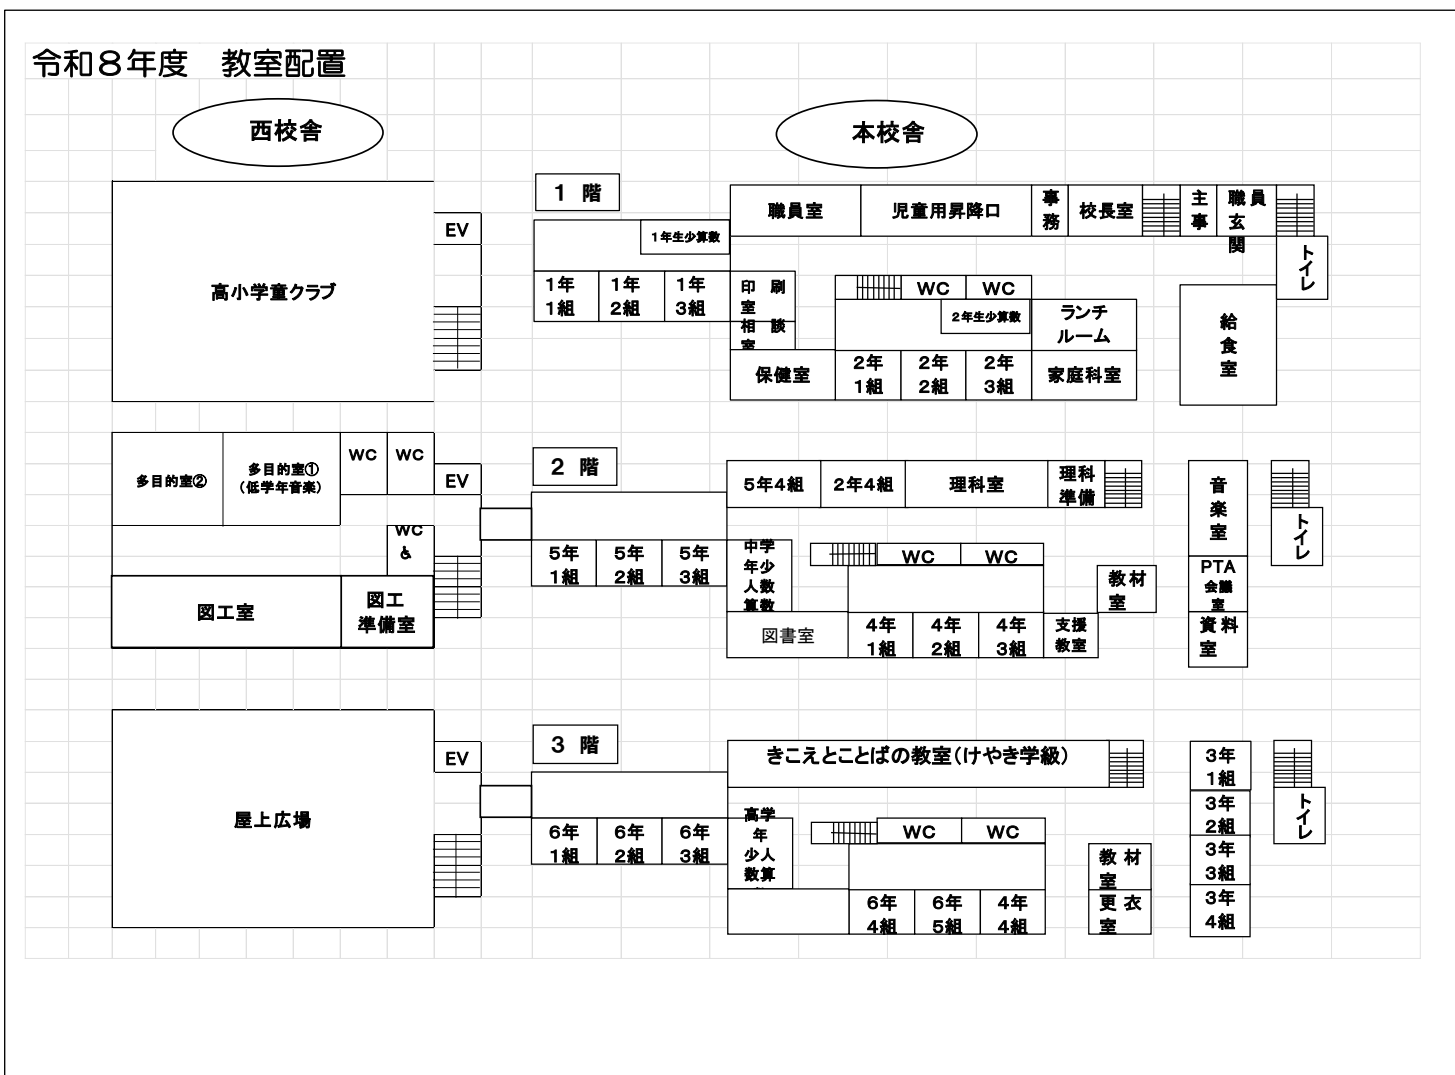

令和8年度 教職員の異動

<退職>

校長	伊勢 明子 (都指導教授へ)
教諭	宮崎 豊
時間講師	齋藤 敦子
学校事務	諸岡比呂美
理科支援員	林 和洋

<転入>

校長	笠原 秀浩	杉並区立松ノ木小学校
主任教諭	北野美奈子	にしみたか学園三鷹市立第二小学校
主任教諭	知念美和子	杉並区立桃井第三小学校
主任教諭	永野 恵	八王子市立小宮小学校
主任教諭	利根 里紗	杉並区立方南小学校
主任教諭	杉山 賢三	杉並区立高井戸第三小学校
教諭	関根瞬太郎	瑞穂町立瑞穂第五小学校
教諭	村儀 太陽	鷹南学園三鷹市立東台小学校
教諭	関谷 綾香	京都市立鏡山小学校
学校司書	井口 恵	杉並区立桃井第一小学校
時間講師	秦 健児	杉並区立杏掛小学校 (兼任)
時間講師	熊谷 陽太	練馬区立上石神井中学校
時間講師	原 綾子	中野区立鷺ノ杜小学校 (兼任)
イノベーションアシスタント	今永 尚子	新規採用
学校事務	篠原 美紀	新規採用

<転出>

主任教諭	田原 有佳	杉並区立浜田山小学校
主任教諭	上原 達朗	府中市立矢崎小学校
主任教諭	篠田 佳奈	国分寺市立第四小学校
主任教諭	酒井 直弥	鷹南学園三鷹市立東台小学校
主任教諭	芦澤 直弥	杉並区立高井戸東小学校
教諭	美濃部昌美	町田市立鶴川第一小学校
教諭	福士小南美	港区立御成門小学校
教諭	荒畑美貴子	三鷹の森学園三鷹市立高山小学校
学校司書	笹本 京子	杉並区立杉並第二小学校
時間講師	新井 仁美	杉並区立大宮小学校 (学習支援)
時間講師	松田 信子	葛飾区立半田小学校
時間講師	石井 良子	調布市立石原小学校

<休職>

主任教諭	竹内 恭子
教諭	鈴木 祥 (産休)
※ 埜村 舞 主任養護教諭は結婚のため遠藤に改姓します。	

令和8年度 教室配置