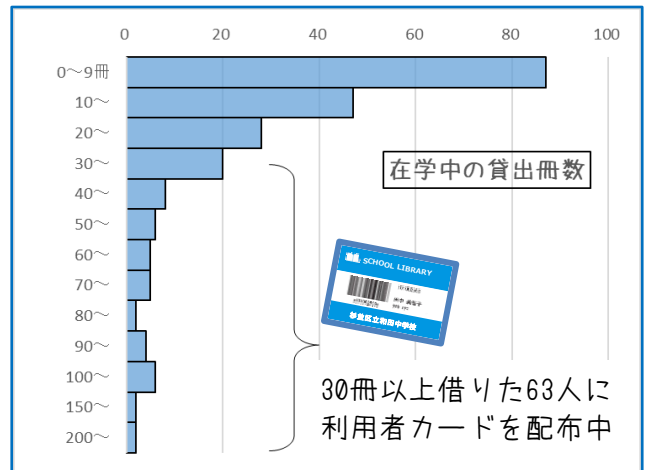

◆利用者カードを持っている人は

(データはすべて2/24現在です)

《今年度の貸出冊数ベスト5》

《卒業生の貸出ベスト5》

学年	クラス	貸出冊数
1年	1A	195冊
	1B	102冊
	1A	100冊
	1B	98冊
	1B	98冊

非公開

裏面もあります⇒